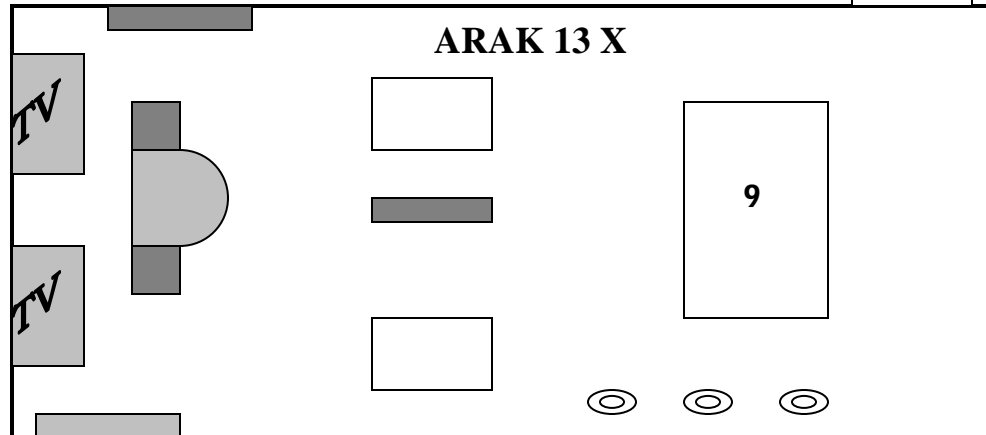

**- WARUNG SATE LAY OUT -  
TOTAL SEATING CAPACITY: 65 SEATS**

**KITCHEN**

**TABUHAN 26 X**

**GUEST TOILET**

**KOPI 18 X**

**POND**

**BREM 8X**

**GARDEN**

**HOT KICHEN**

**ARAK 13 X**

**ENTRANCE**

**CASHIER**

**TEMPLE**